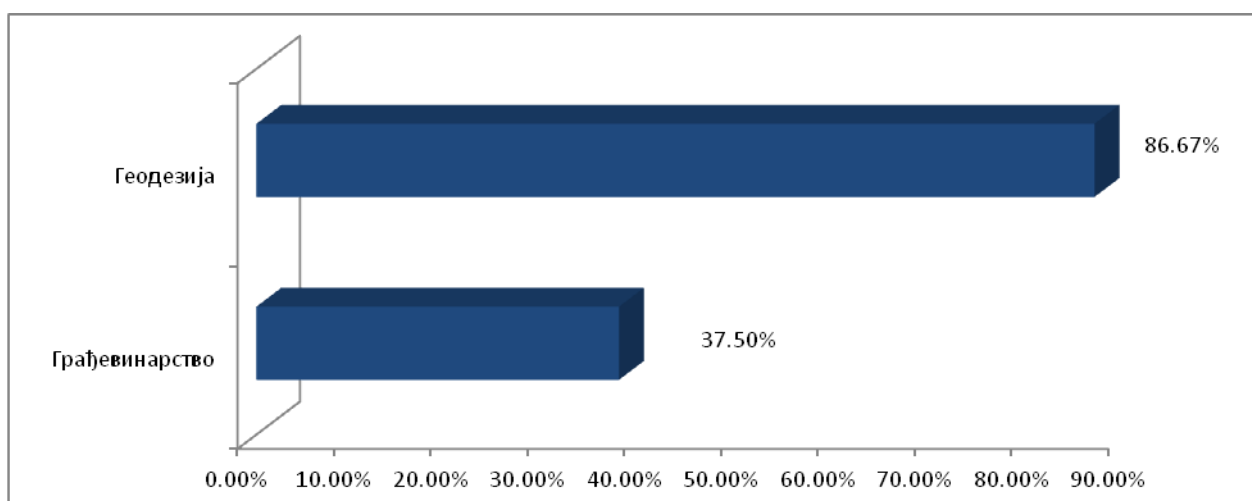

Процентуални приказ пријављених кандидата на Грађевинском факултету - јунски уписни рок
- упис у прву годину основних и интегрисаних студија школске 2020/2021. године -