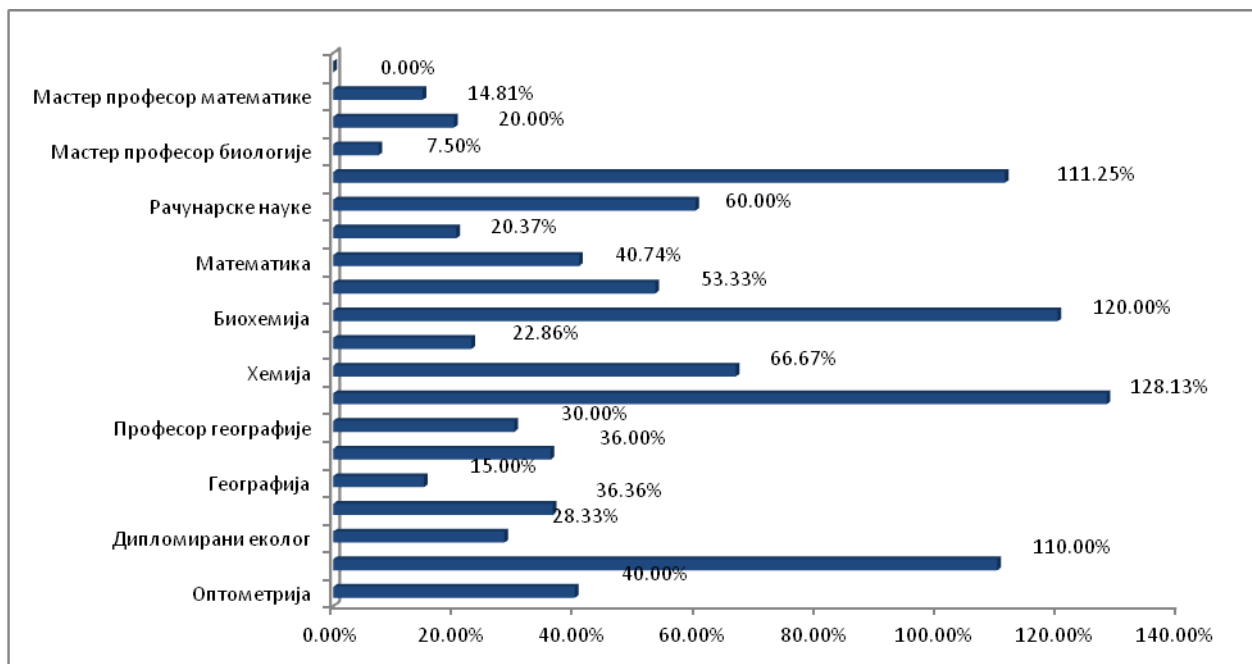

Процентуални приказ пријављених кандидата на Природно-математичком факултету - јунски уписни рок - упис у прву годину основних и интегрисаних студија школске 2020/2021. године -