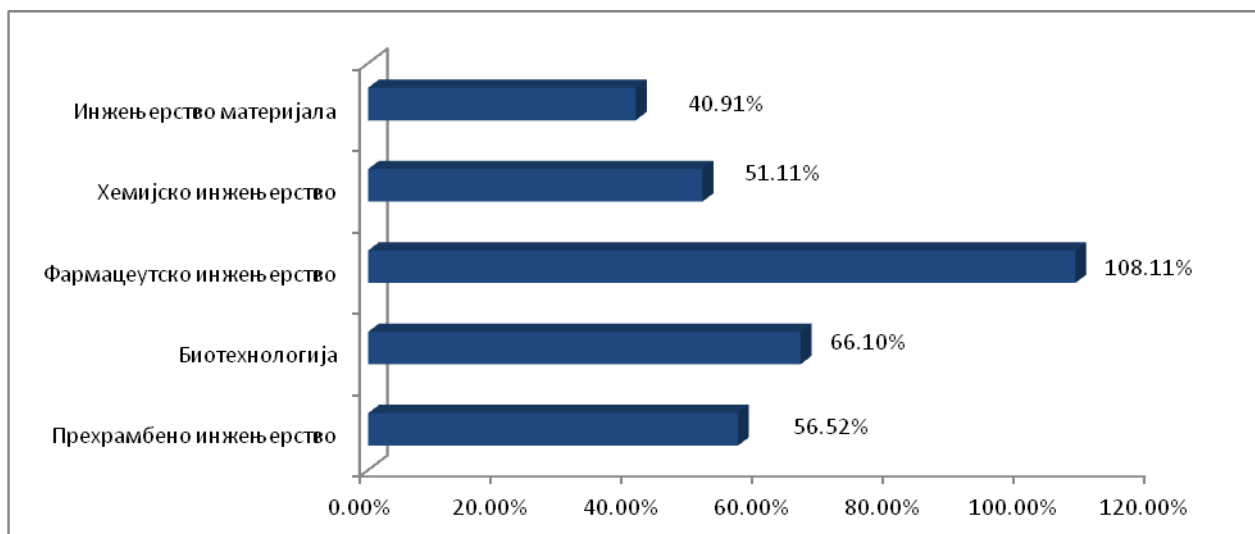

Процентуални приказ пријављених кандидата на Технолошком факултету - јунски уписни рок - упис у прву годину основних и интегрисаних студија школске 2020/2021. године -