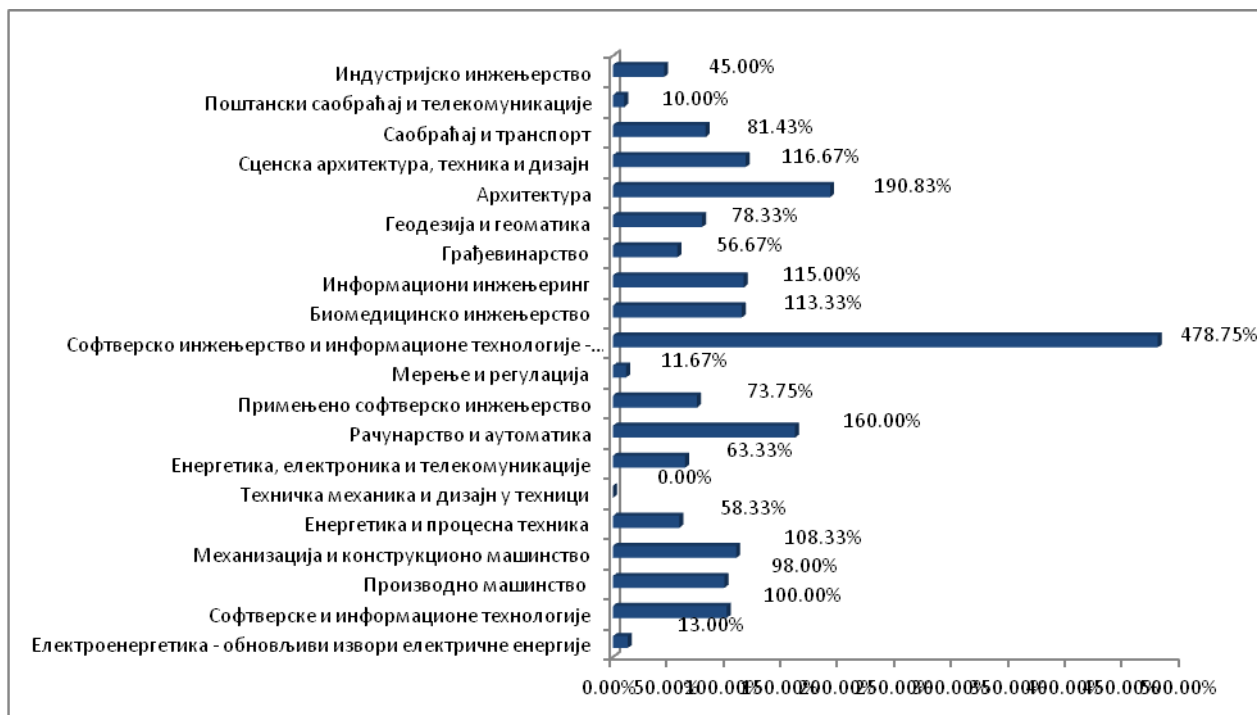

Процентуални приказ пријављених кандидата на Факултету техничких наука - јунски уписни рок
- упис у прву годину основних и интегрисаних студија школске 2020/2021. године -