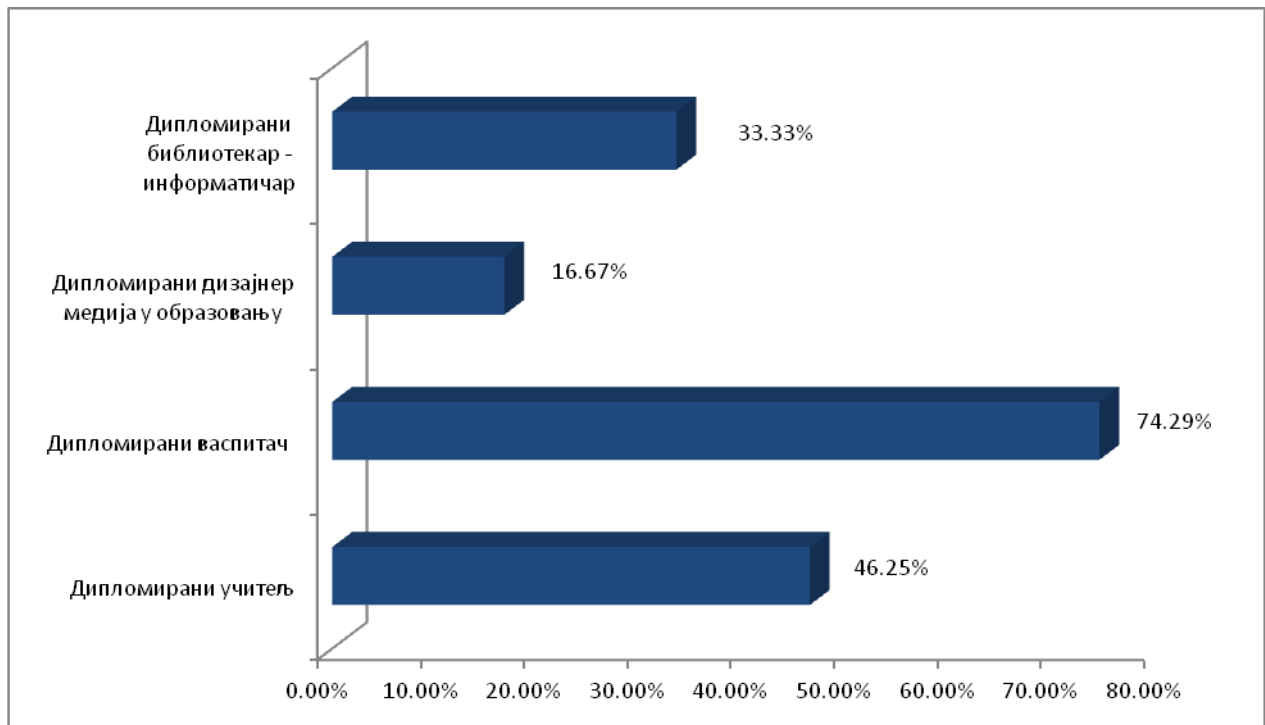

Процентуални приказ пријављених кандидата на Педагошком факултету - јунски уписни рок
- упис у прву годину основних и интегрисаних студија школске 2020/2021. године -