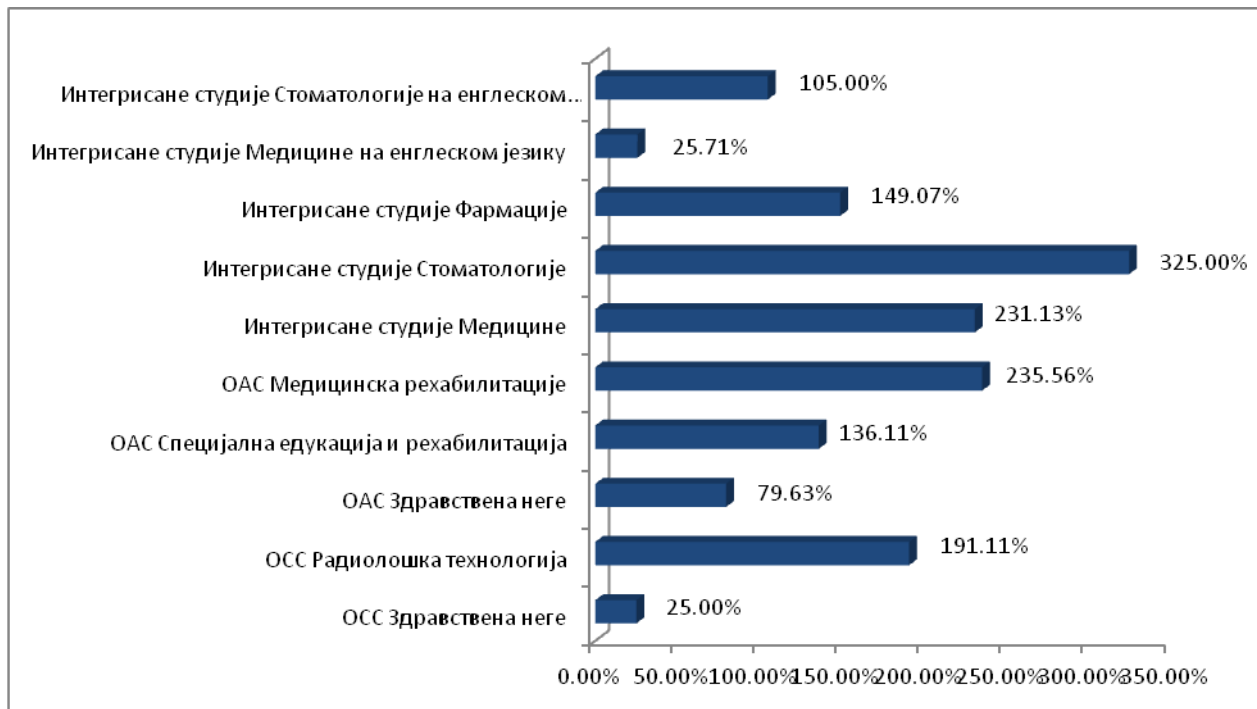

Процентуални приказ пријављених кандидата на Медицинском факултету - јунски уписни рок
- упис у прву годину основних и интегрисаних студија школске 2020/2021. године -