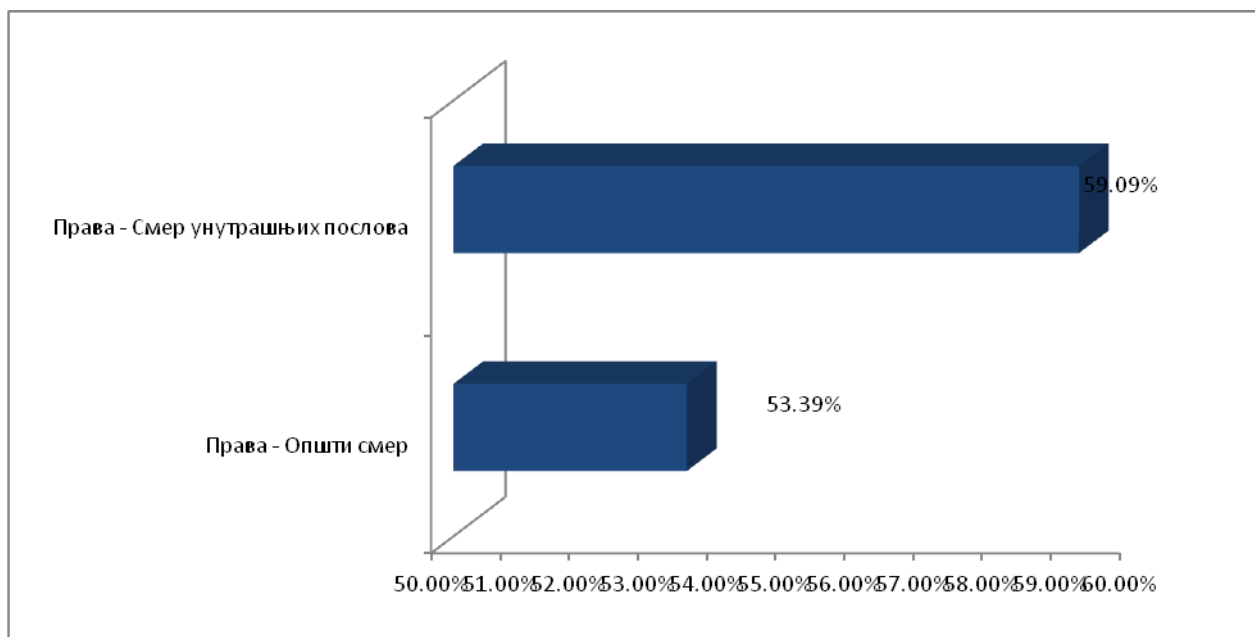

Процентуални приказ пријављених кандидата на Правном факултету - јунски уписни рок - упис у прву годину основних и интегрисаних студија школске 2020/2021. године -