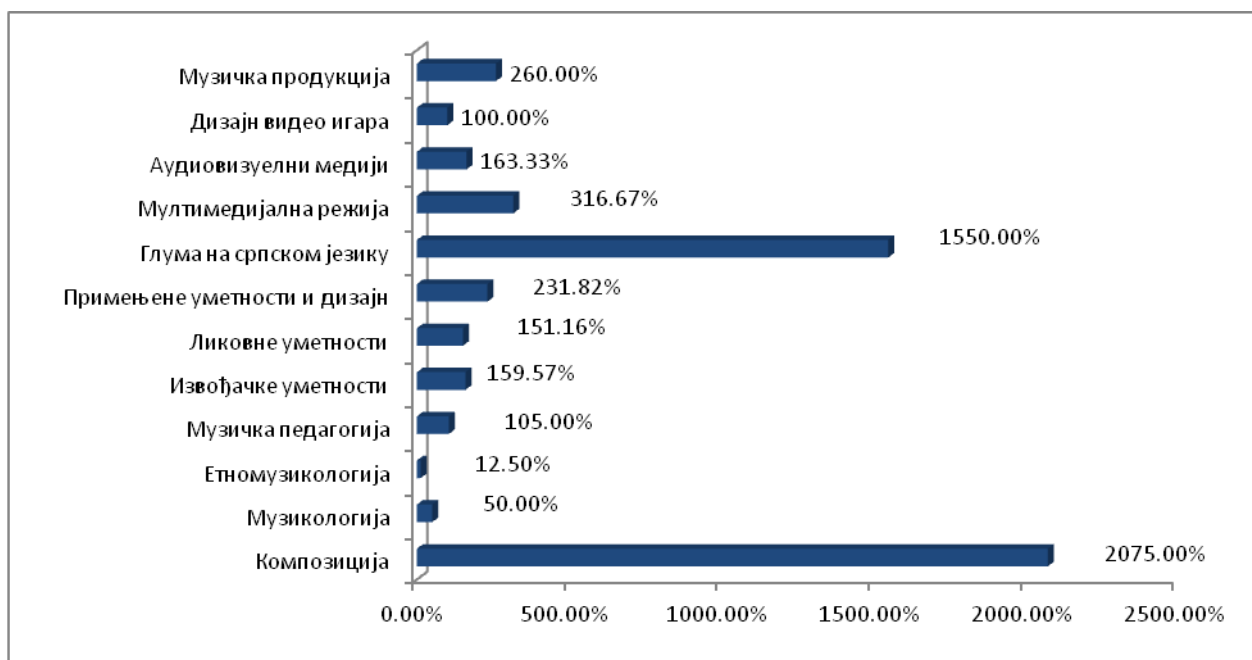

Процентуални приказ пријављених кандидата на Академији уметности - јунски уписни рок
- упис у прву годину основних и интегрисаних студија школске 2020/2021. године -