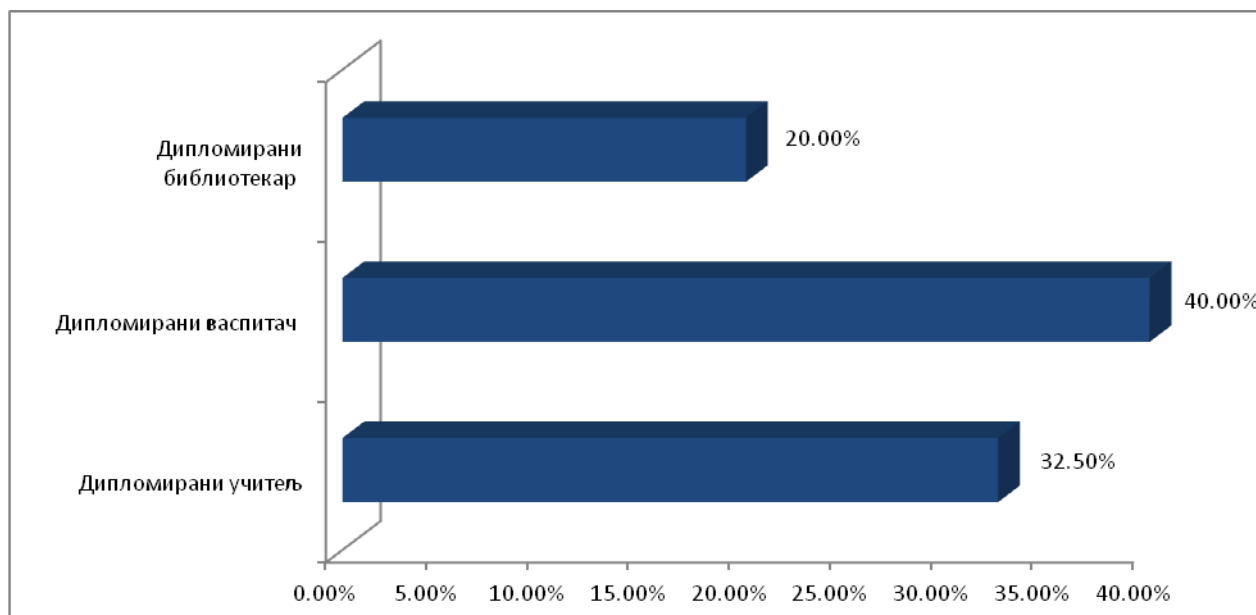

Процентуални приказ пријављених кандидата на Педагошком факултету - јунски уписни рок
- упис у прву годину основних и интегрисаних студија школске 2021/2022. године -