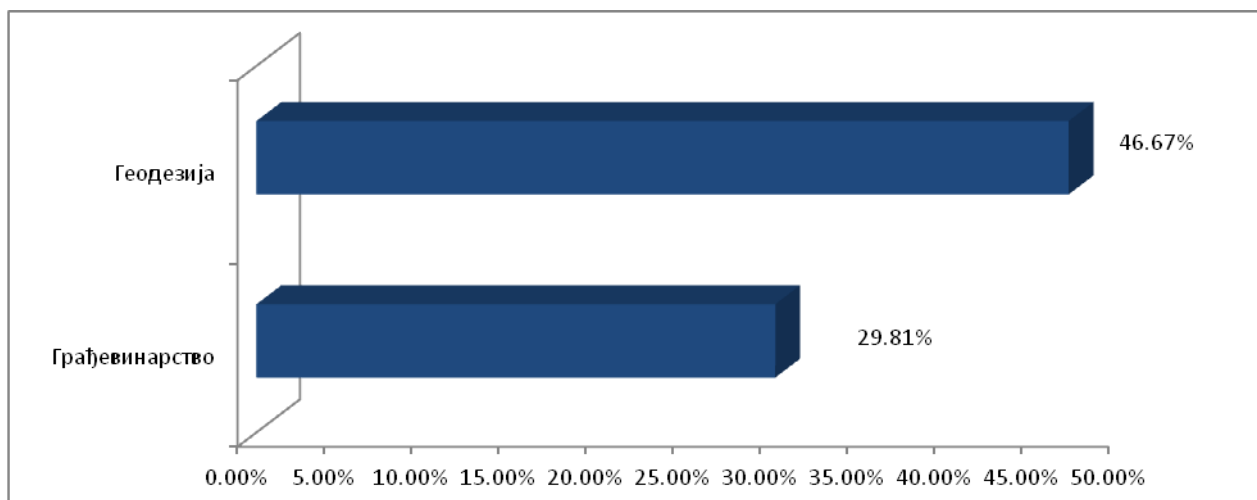

Процентуални приказ пријављених кандидата на Грађевинском факултету - јунски уписни рок
- упис у прву годину основних и интегрисаних студија школске 2021/2022. године -