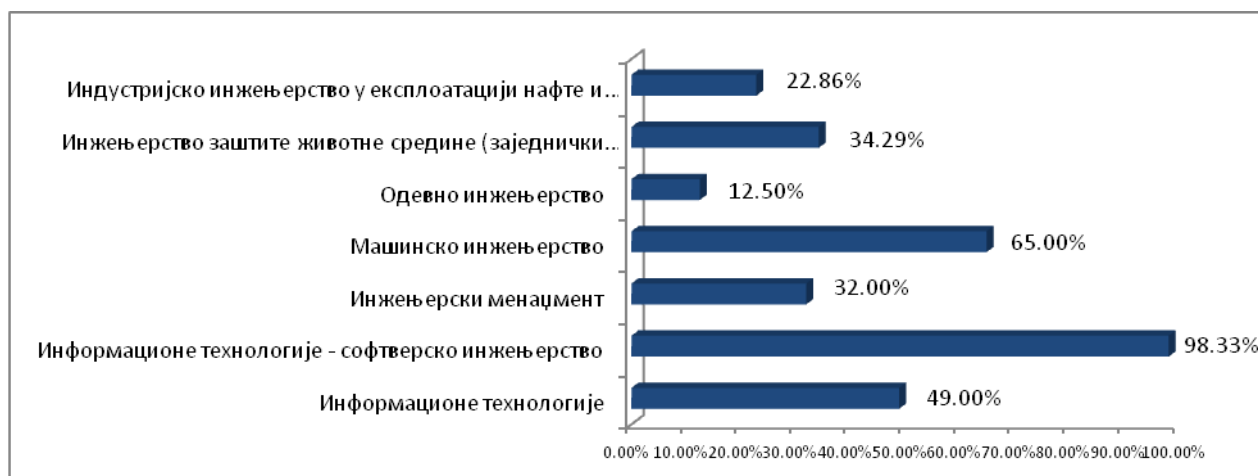

Процентуални приказ пријављених кандидата на Техничком факултету "Михајло Пупин" - јунски уписни рок - упис у прву годину основних и интегрисаних студија школске 2021/2022. године -