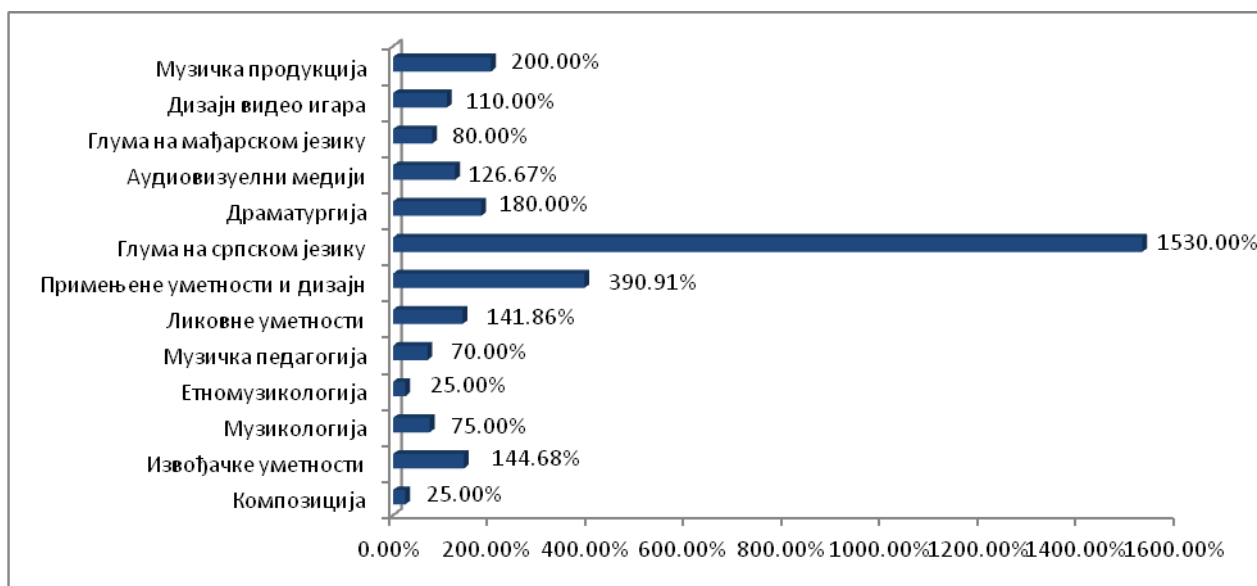

Процентуални приказ пријављених кандидата на Академији уметности - јунски уписни рок
- упис у прву годину основних и интегрисаних студија школске 2021/2022. године -