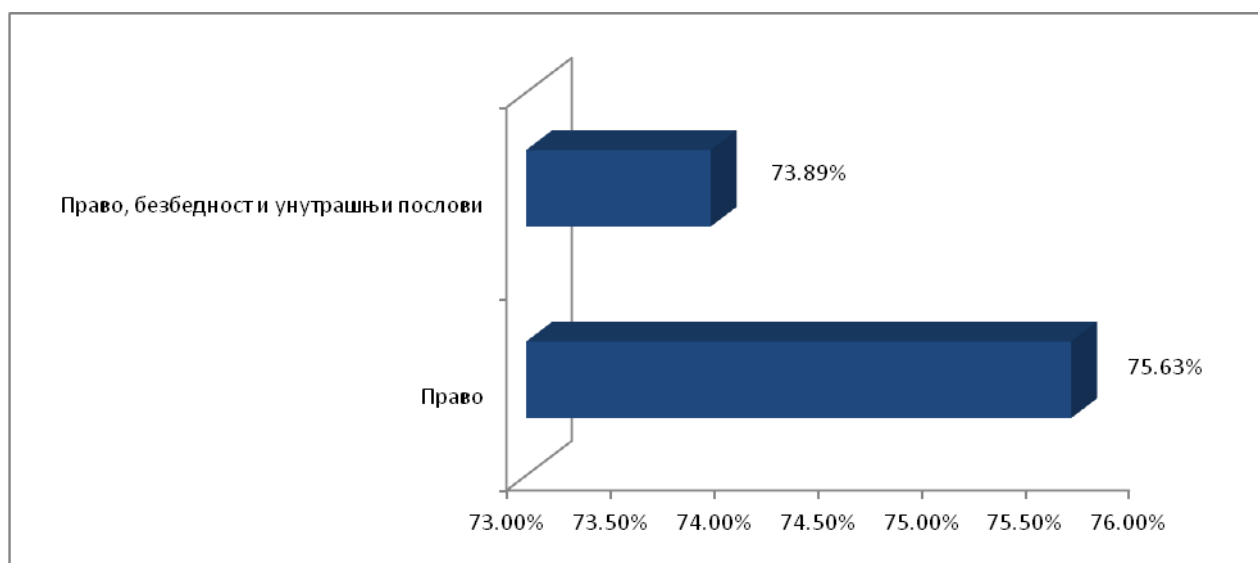

Процентуални приказ пријављених кандидата на Правном факултету - јунски уписни рок - упис у прву годину основних и интегрисаних студија школске 2021/2022. године -