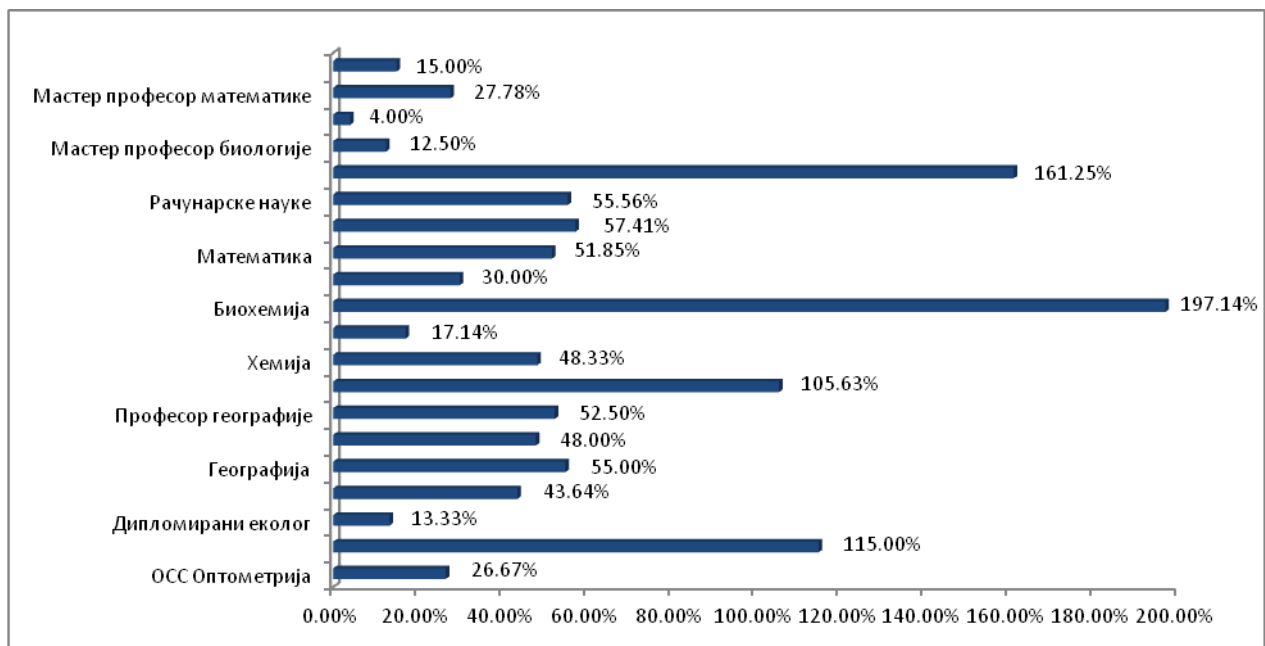

Процентуални приказ пријављених кандидата на Медицинском факултету - јунски уписни рок  
 - упис у прву годину основних и интегрисаних студија школске 2021/2022. године -

Процентуални приказ пријављених кандидата на Факултету техничких наука - јунски уписни рок  
 - упис у прву годину основних и интегрисаних студија школске 2021/2022. године -

Процентуални приказ пријављених кандидата на Економском факултету - јунски уписни рок  
 - упис у прву годину основних и интегрисаних студија школске 2021/2022. године -

Процентуални приказ пријављених кандидата на Природно-математичком факултету - јунски уписни рок  
 - упис у прву годину основних и интегрисаних студија школске 2021/2022. године -