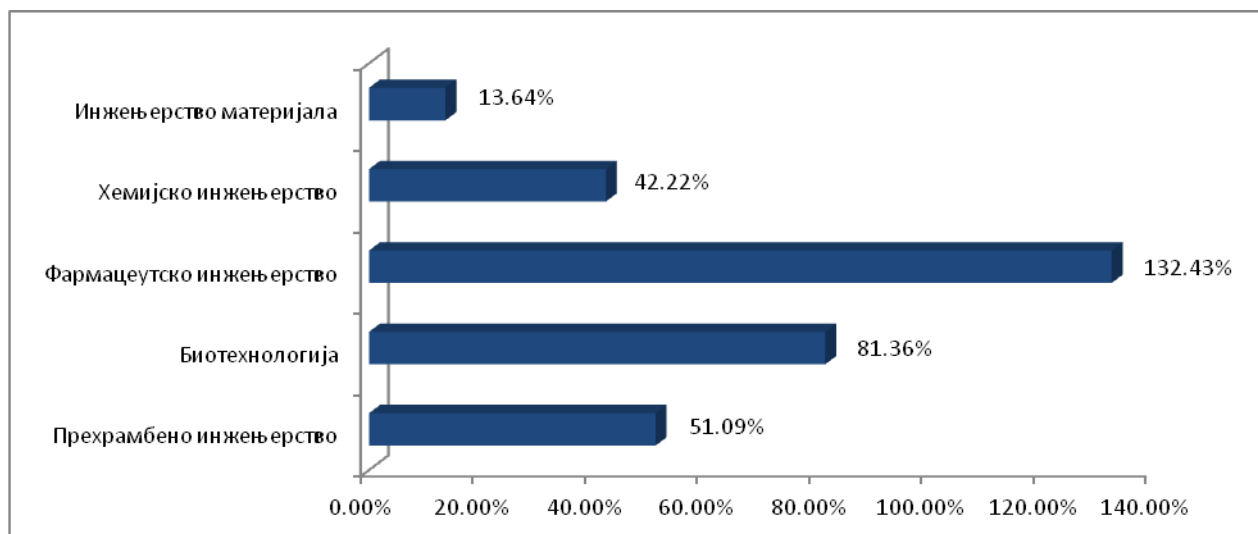

## Универзитет у Новом Саду

Процентуални приказ пријављених кандидата на Пољопривредном факултету - јунски уписни рок  
- упис у прву годину основних и интегрисаних студија школске 2021/2022. године -

Процентуални приказ пријављених кандидата на Филозофском факултету - јунски уписни рок  
- упис у прву годину основних и интегрисаних студија школске 2021/2022. године -

Процентуални приказ пријављених кандидата на Технолошком факултету - јунски уписни рок - упис у прву годину основних и интегрисаних студија школске 2021/2022. године -

Процентуални приказ пријављених кандидата на Правном факултету - јунски уписни рок - упис у прву годину основних и интегрисаних студија школске 2021/2022. године -