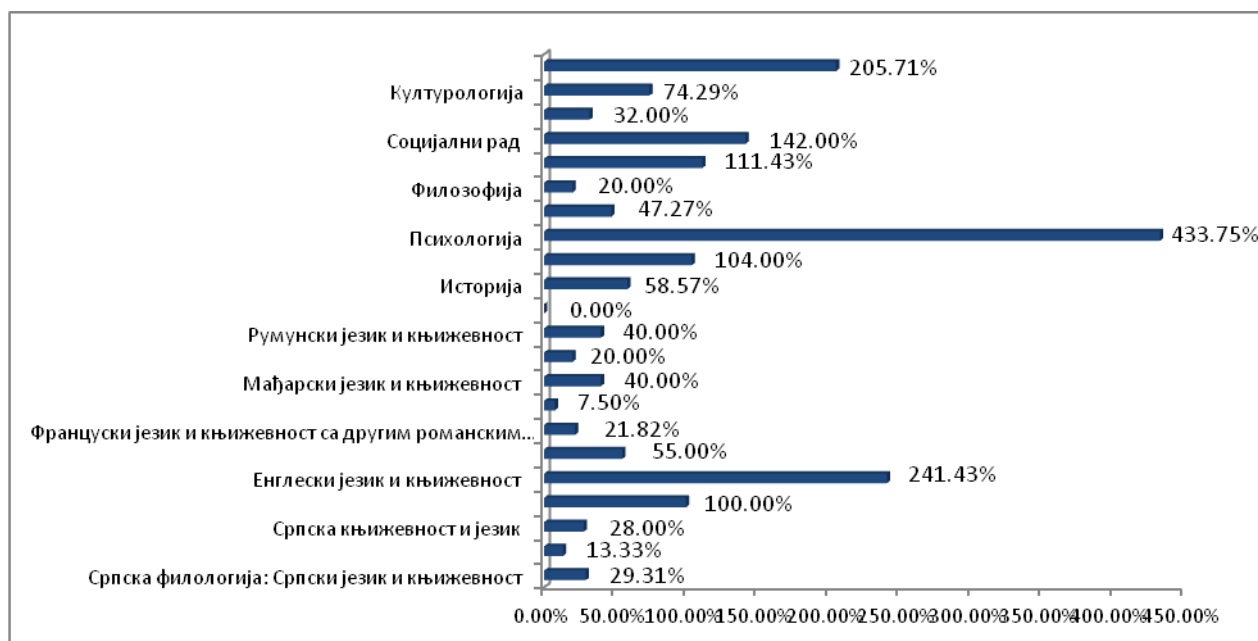

## Универзитет у Новом Саду

Процентуални приказ пријављених кандидата на Пољопривредном факултету - јунски уписни рок  
- упис у прву годину основних и интегрисаних студија школске 2021/2022. године -

Процентуални приказ пријављених кандидата на Филозофском факултету - јунски уписни рок  
- упис у прву годину основних и интегрисаних студија школске 2021/2022. године -