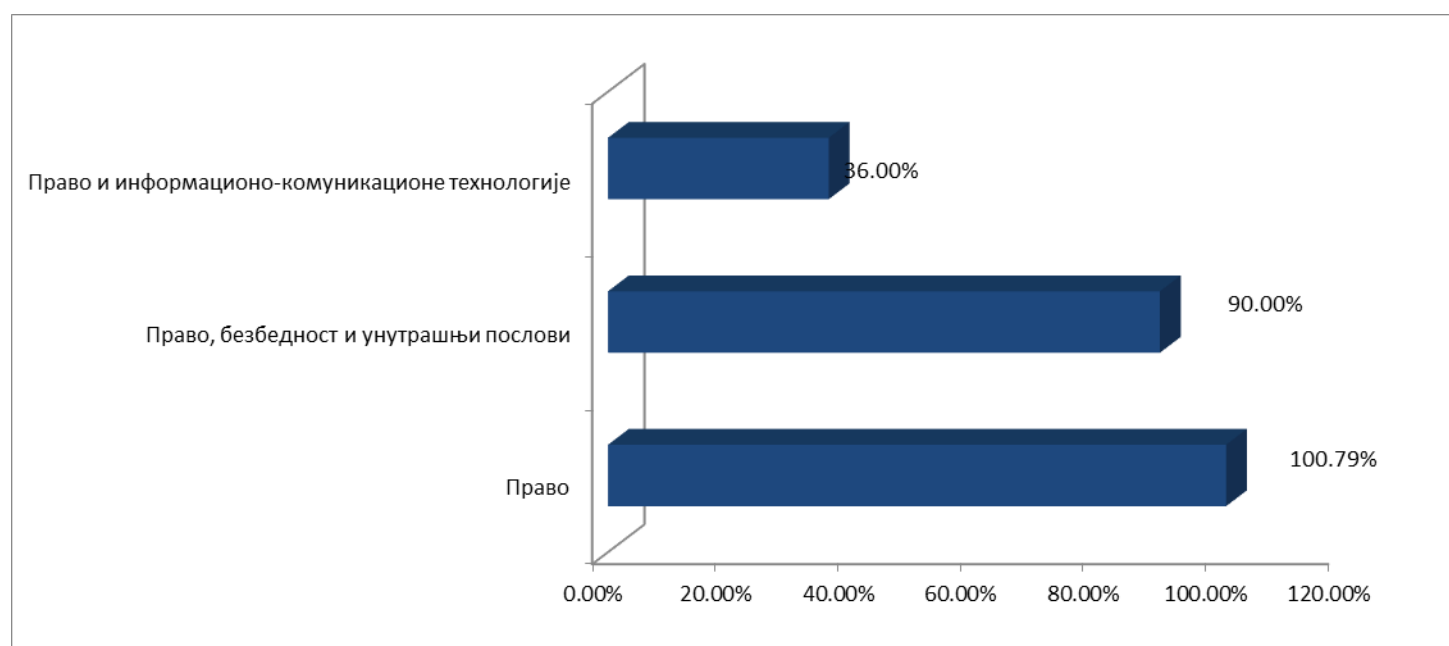

Процентуални приказ пријављених кандидата на Правном факултету - јунски уписни рок
- упис у прву годину основних и интегрисаних студија школске 2024/2025. године -