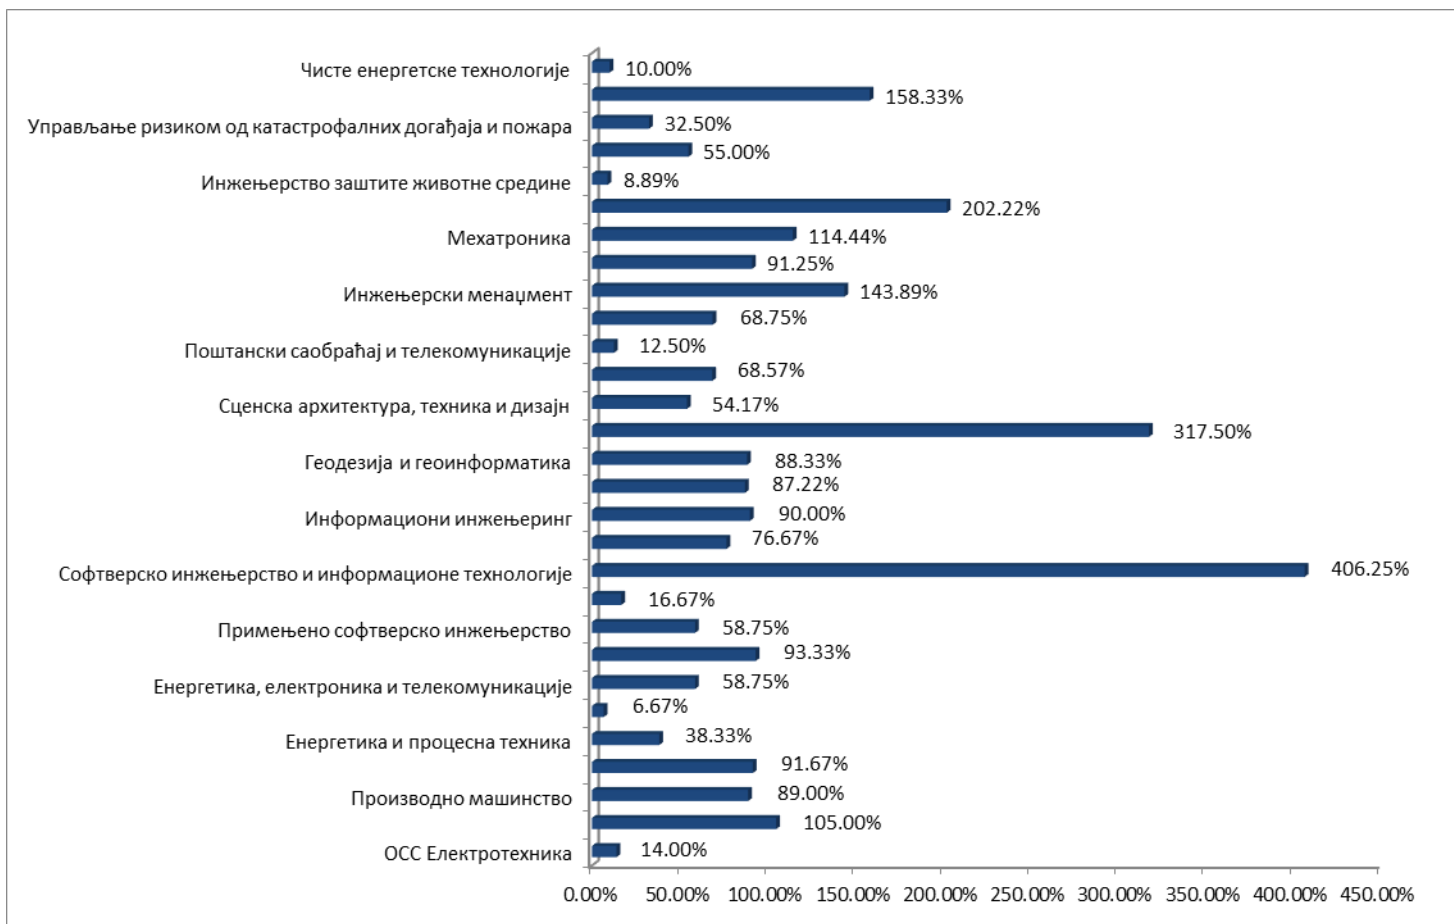

Процентуални приказ пријављених кандидата на Факултету техничких наука - јунски уписни рок
- упис у прву годину основних и интегрисаних студија школске 2024/2025. године -