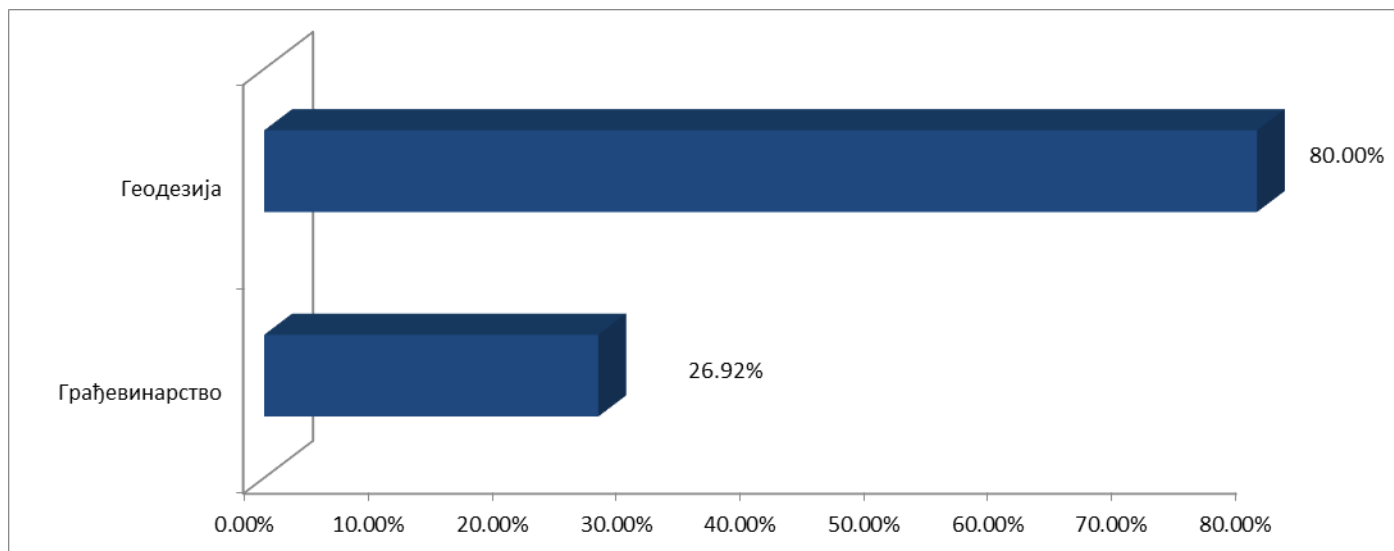

Процентуални приказ пријављених кандидата на Грађевинском факултету - јунски уписни рок
- упис у прву годину основних и интегрисаних студија школске 2024/2025. године -