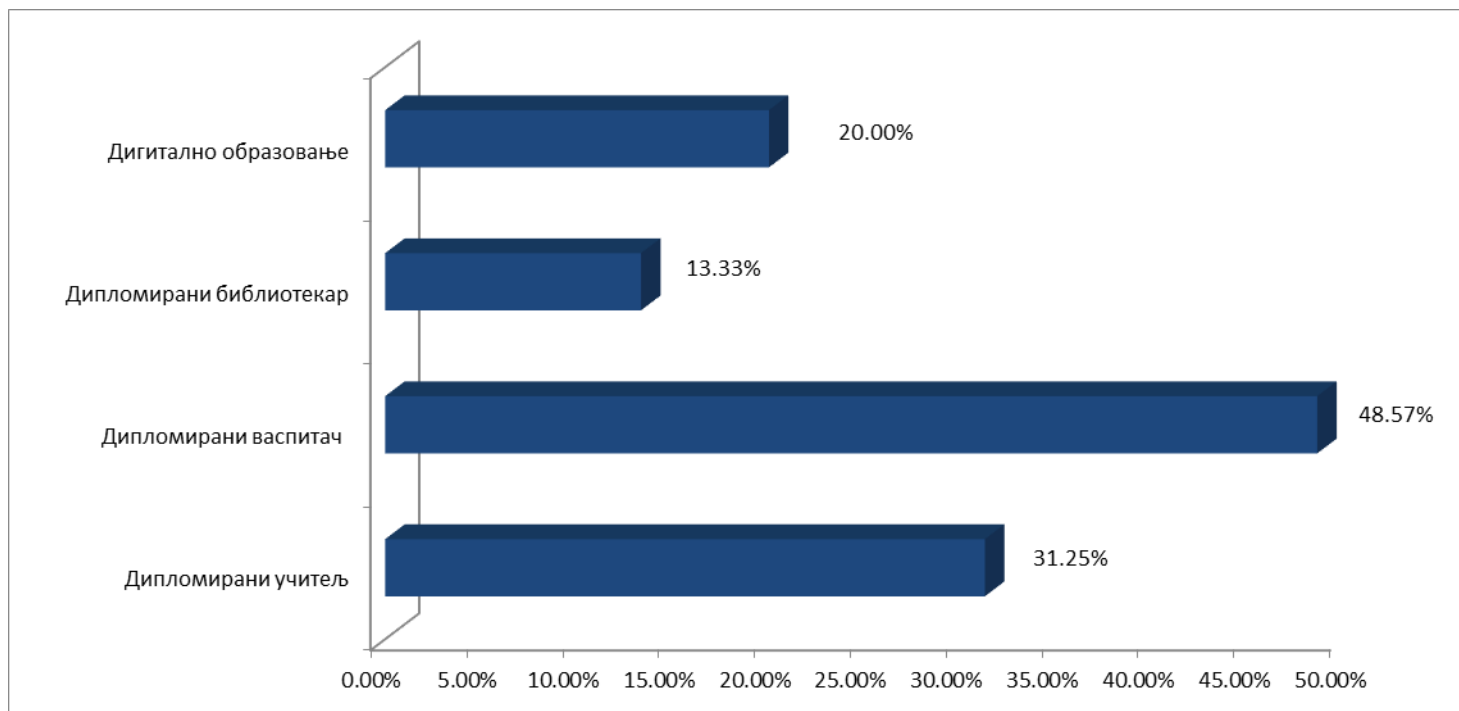

Процентуални приказ пријављених кандидата на Педагошком факултету - јунски уписни рок
- упис у прву годину основних и интегрисаних студија школске 2024/2025. године -