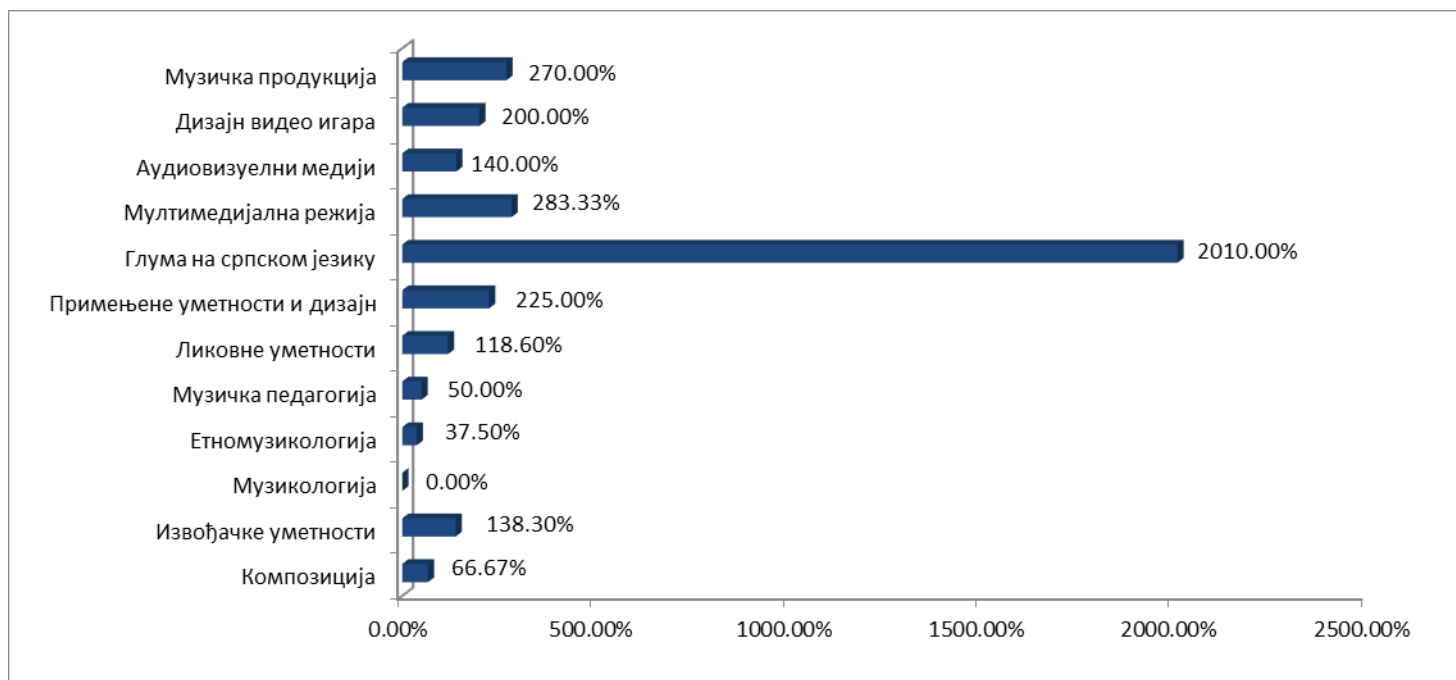

Процентуални приказ пријављених кандидата на Академији уметности - јунски уписни рок
- упис у прву годину основних и интегрисаних студија школске 2024/2025. године -