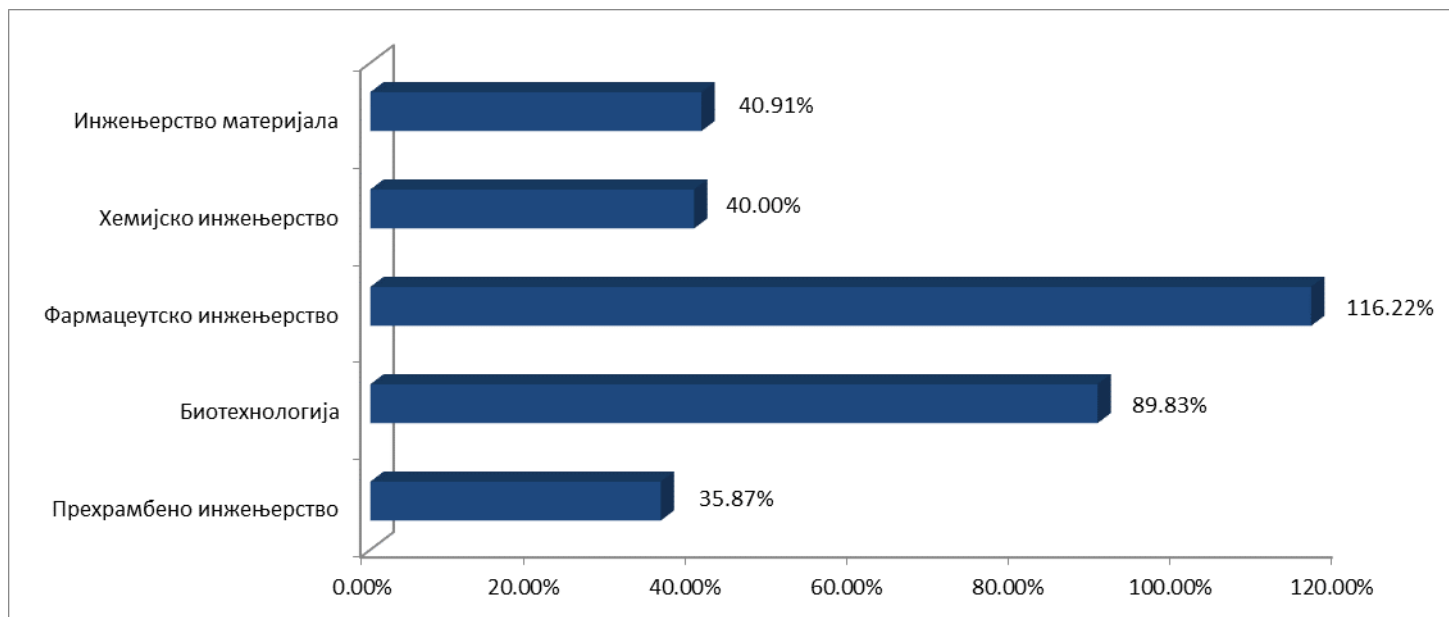

Универзитет у Новом Саду

Процентуални приказ пријављених кандидата на Пољопривредном факултету - јунски уписни рок
- упис у прву годину основних и интегрисаних студија школске 2024/2025. године -

Процентуални приказ пријављених кандидата на Филозофском факултету - јунски уписни рок
- упис у прву годину основних и интегрисаних студија школске 2024/2025. године -

Процентуални приказ пријављених кандидата на Технолошком факултету - јунски уписни рок
- упис у прву годину основних и интегрисаних студија школске 2024/2025. године -

Процентуални приказ пријављених кандидата на Правном факултету - јунски уписни рок
- упис у прву годину основних и интегрисаних студија школске 2024/2025. године -